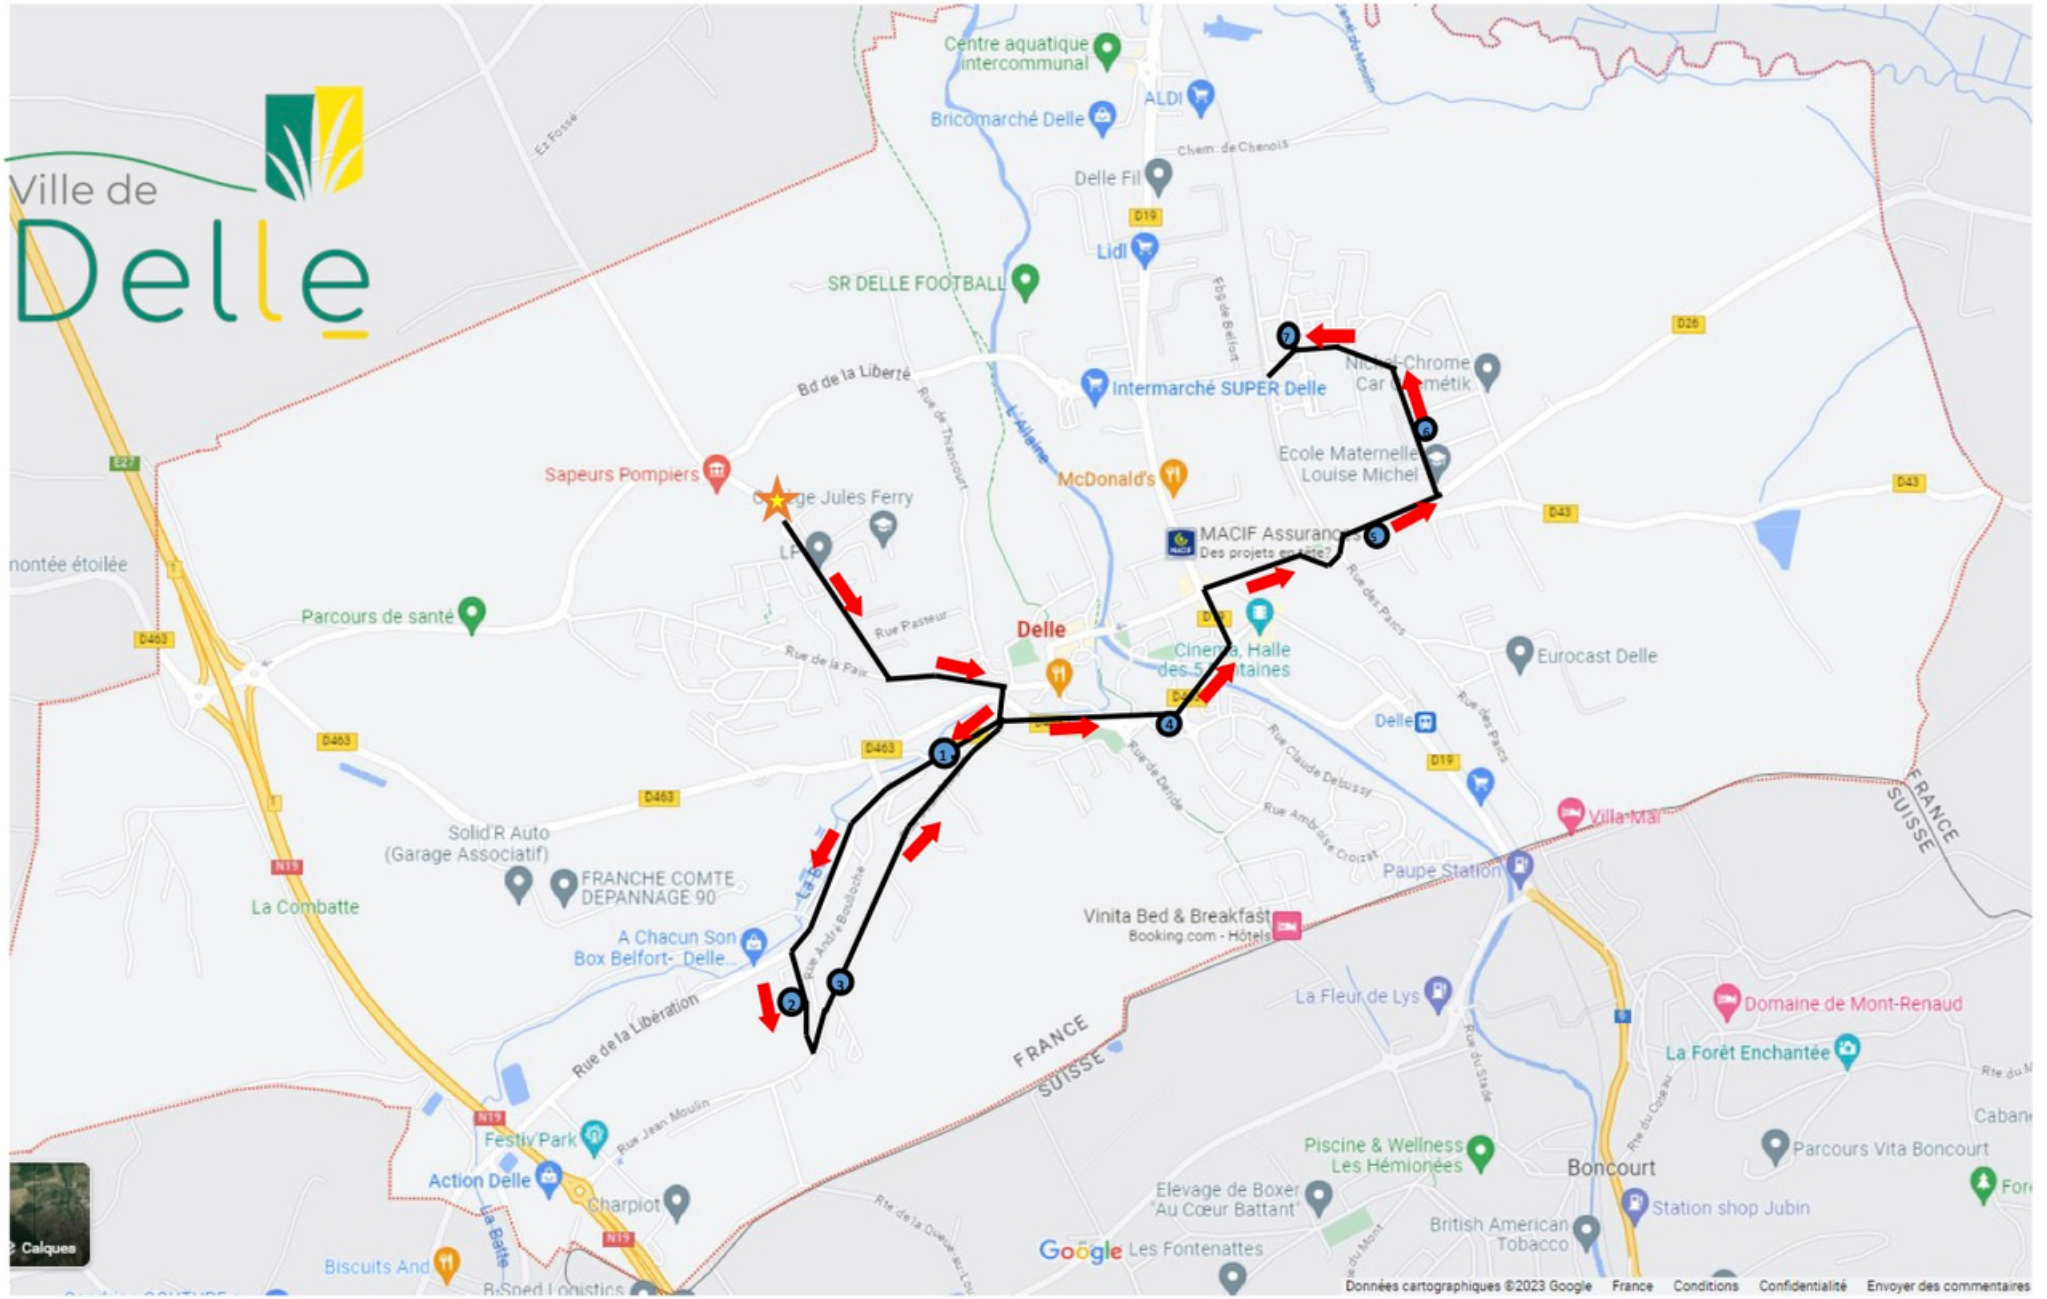

Transport scolaire BUS Collège MERCREDI Midi

Pasles

- 1—Lavoir, rue Wolff 12h18
- 2— Rue de L'enclos 12h20
- 3— Douane 12h21

Allaine

- 4— Entrée ZAC 12h24

Voinaie

- 4— Pharmacie 12h28
- 5— Rue Jean Debrot 12h32
- 6— Rond-Point des Vosges 12h34

— Trajet emprunté

Sens du trajet emprunté

Cité Scolaire Jules Ferry 12h15

Arrêts :