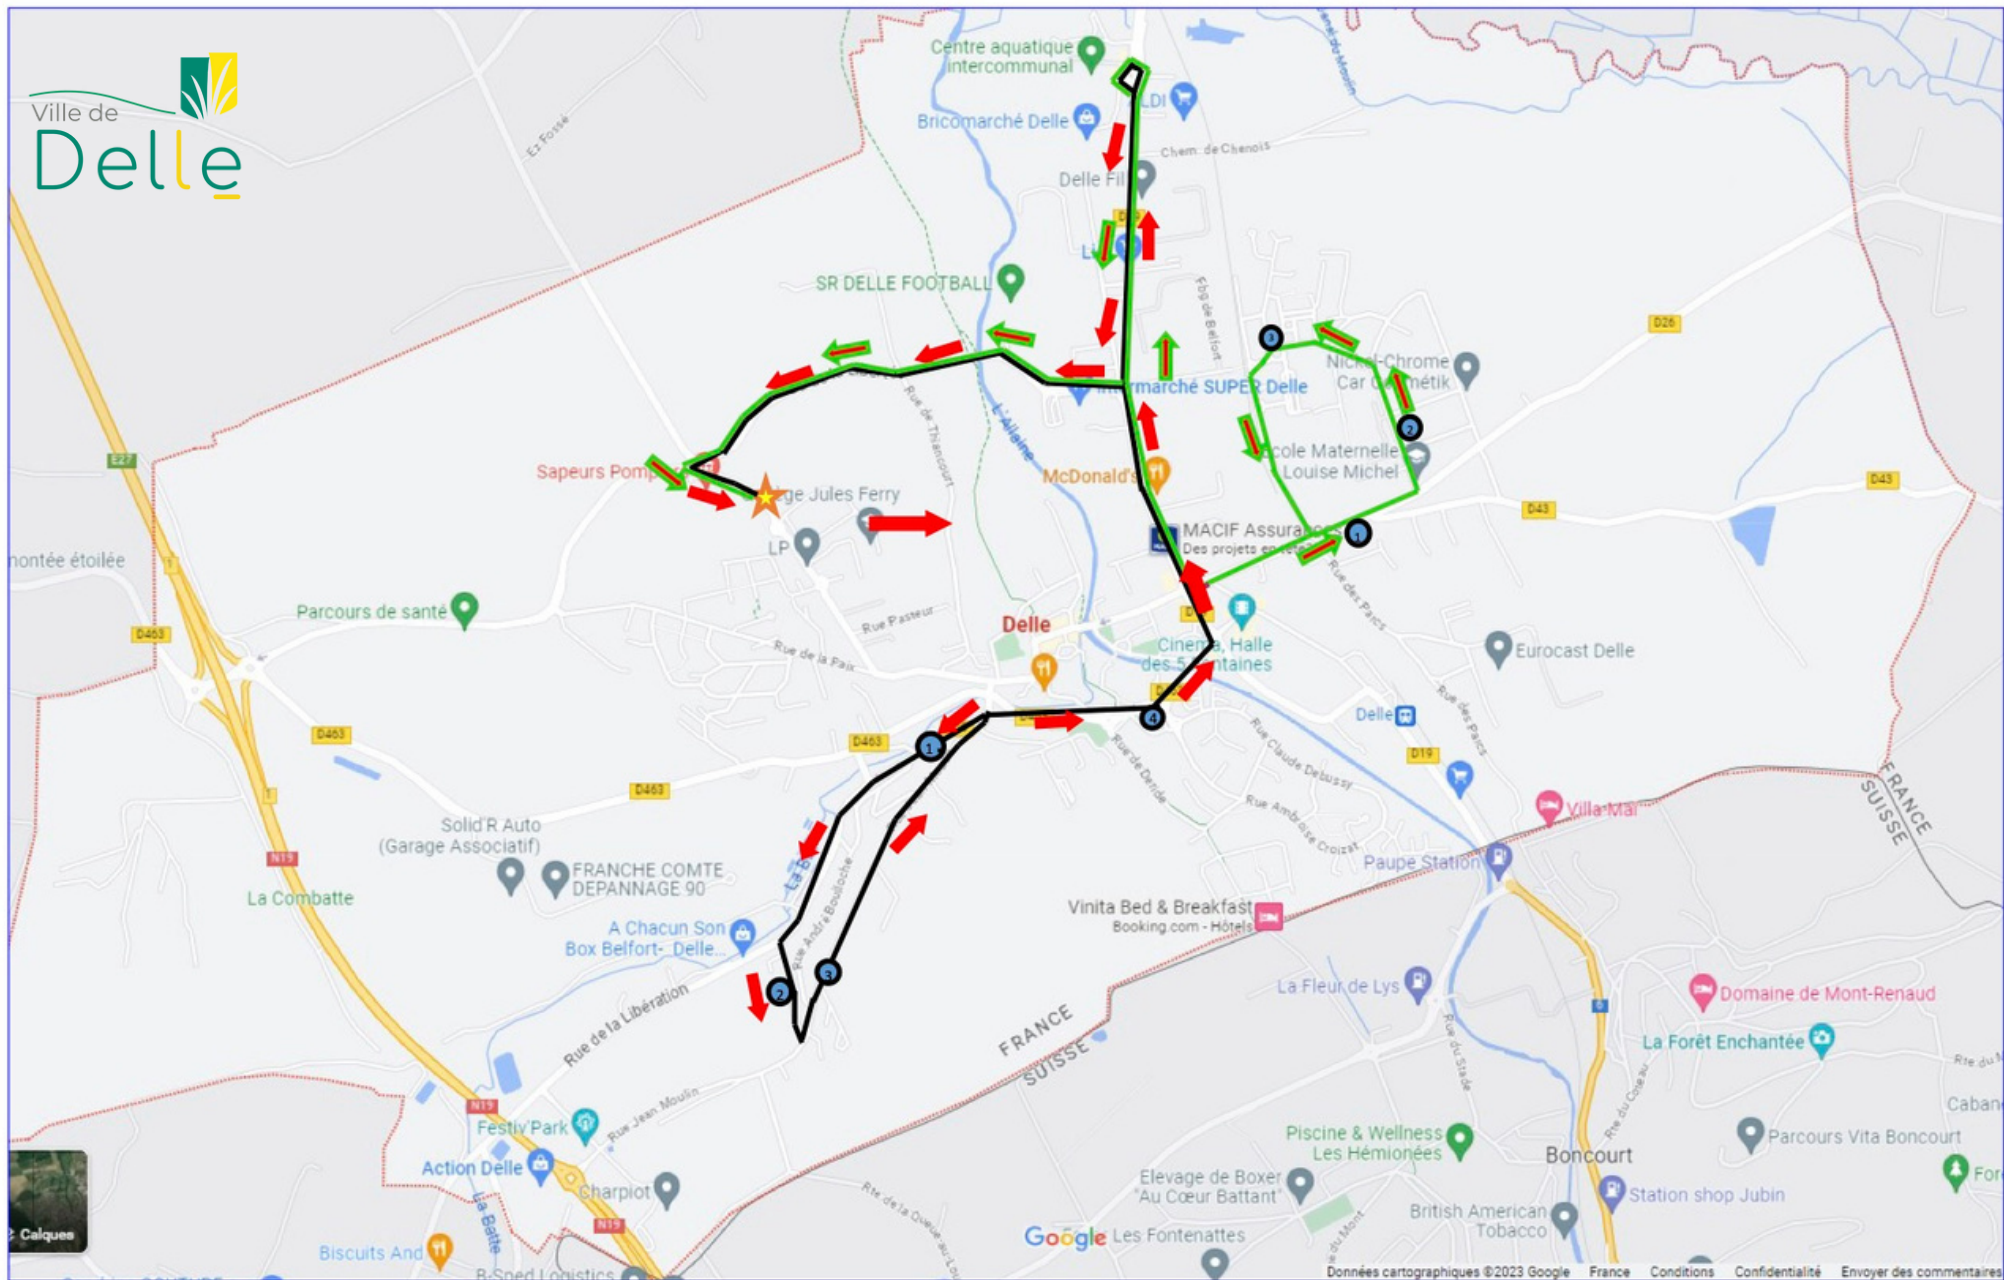

Transport scolaire BUS Collège MATIN (par la Ville)

— Trajet emprunté

➔ Sens du trajet emprunté

★ Cité Scolaire Jules Ferry 7h41/7h50

● Arrêts :

Par la Ville : Pasles

- 1—Lavoir, rue Wolff 7h21
- 2— Rue de L'enclos 7h24
- 3— Douane 7h24

Allaine

- 4— Entrée ZAC

Par AZ transport : Voinais

- 1— Pharmacie 7h39
- 2— Rue Jean Debrot 7h40
- 3— Rond-Point des Vosges 7h41

Transport scolaire BUS Collège MATIN (par la Ville)

Par la Ville : Pasles

- 1—Lavoir, rue Wolff 7h21
- 2— Rue de L'enclos 7h24
- 3— Douane 7h24

Allaine

- 4— Entrée ZAC

Par AZ transport : Voinaie

- 1— Pharmacie 7h39
- 2— Rue Jean Debrot 7h40
- 3— Rond-Point des Vosges 7h41

— Trajet emprunté

→ Sens du trajet emprunté

★ Cité Scolaire Jules Ferry 7h41/7h50

● Arrêts :

Transport scolaire BUS Collège MERCREDI Midi

Pasles

- 1—Lavoir, rue Wolff 12h18
- 2— Rue de L'enclos 12h20
- 3— Douane 12h21

Allaine

- 4— Entrée ZAC 12h24

Voinaie

- 4— Pharmacie 12h28
- 5— Rue Jean Debrot 12h32
- 6— Rond-Point des Vosges 12h34